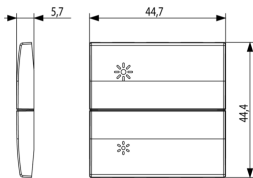

État Produit

3 - Actif

Q.té minimum commande

1 NR

Dessins

Dessin dimensions hors-tout

Vue arrière

Dessin 3D

Emballages

Code 8007352592186
Qté 1 NR
Dim. 6,5x6x1 [cm]
Poids 5,5 [g]

Code 8007352592193
Qté 10 NR
Dim. 12,3x9,6x5,1 [cm]
Poids 87 [g]

Legal

Vimar se réserve le droit de modifier les caractéristiques des produits à tout moment et sans préavis. L'installation doit être confiée à des techniciens qualifiés et exécutée conformément aux dispositions qui régissent l'installation du matériel électrique en vigueur dans le pays concerné. Pour les conditions d'utilisation des informations données sur la fiche produit, consulter [Conditions d'utilisation](#).