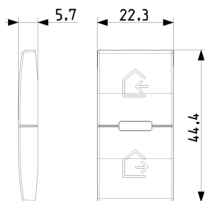

EIKON: 2 demi-buttons 1M symb.scénario blanco

20755.6.B

Séries résidentielles / Séries résid. View Wireless / EIKON / Touches

2 demi-buttons 1M symb.scénario blanco

État Produit

3 - Actif

Q.té minimum commande

1 NR

Dessins

Dessin dimensions hors-tout

Vue arrière

Dessin 3D

Données techniques

- **Class group:** Systèmes de bus d'installation
- **Class:** Commutateur à bascule
- **Système de bus KNX:** No
- **Système de bus KNX-radio:** No
- **Système de bus radio:** No
- **Système de bus LON:** No
- **Système de bus Powernet:** No
- **Autres systèmes de bus:** autre
- **Radio bidirectionnelle:** Oui
- **Couplage au bus inclus:** No
- **Matériau:** plastique
- **Qualité du matériau:** thermoplastique
- **Traitement de la surface:** non traité
- **Finition de la surface:** mat
- **Couleur:** blanc
- **Numéro RAL (équivalent):** 9016
- **Transparent:** No

Marques

• 00. Marquage CE - UE

• 43. Marque UKCA - GB

Emballages

Code 8007352708310
Qté 1 NR
Dim. 4,44x2,3x0,67 [cm]
Poids 3,4 [g]

Code 8007352708327
Qté 20 NR
Dim. 12,3x9,6x5,1 [cm]
Poids 99 [g]

Legal

Vimar se réserve le droit de modifier les caractéristiques des produits à tout moment et sans préavis. L'installation doit être confiée à des techniciens qualifiés et exécutée conformément aux dispositions qui régissent l'installation du matériel électrique en vigueur dans le pays concerné. Pour les conditions d'utilisation des informations données sur la fiche produit, consulter [Conditions d'utilisation](#).