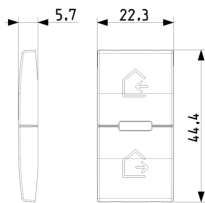

EIKON: 2 demi-buttons 1M symb.scénario Next

20755.6.N

Séries résidentielles / Séries résid. View Wireless / EIKON / Touches

2 demi-buttons 1M symb.scénario Next

État Produit

3 - Actif

Q.té minimum commande

1 NR

Dessins

Dessin dimensions hors-tout

Vue arrière

Dessin 3D

Données techniques

- **Class group:** Systèmes de bus d'installation
- **Class:** Commutateur à bascule
- **Système de bus KNX:** No
- **Système de bus KNX-radio:** No
- **Système de bus radio:** No
- **Système de bus LON:** No
- **Système de bus Powernet:** No
- **Autres systèmes de bus:** autre
- **Radio bidirectionnelle:** Oui
- **Couplage au bus inclus:** No
- **Matériau:** plastique
- **Qualité du matériau:** thermoplastique
- **Traitement de la surface:** laqué / peint
- **Finition de la surface:** mat
- **Couleur:** argent
- **Numéro RAL (équivalent):** 9022
- **Transparent:** No

Marques

• 00. Marquage CE - UE

• 43. Marque UKCA - GB

Emballages

Code 8007352708334
Qté 1 NR
Dim. 4,44x2,3x0,67 [cm]
Poids 3,8 [g]

Code 8007352708341
Qté 20 NR
Dim. 12,3x9,6x5,1 [cm]
Poids 109,9 [g]

Legal

Vimar se réserve le droit de modifier les caractéristiques des produits à tout moment et sans préavis. L'installation doit être confiée à des techniciens qualifiés et exécutée conformément aux dispositions qui régissent l'installation du matériel électrique en vigueur dans le pays concerné. Pour les conditions d'utilisation des informations données sur la fiche produit, consulter [Conditions d'utilisation](#).