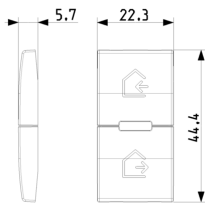

#### Dessins

Dessin dimensions hors-tout

Vue arrière

Dessin 3D

## Emballages

**Code** 8007352708297  
**Qté** 1 NR  
**Dim.** 4,44x2,3x0,67 [cm]  
**Poids** 3,8 [g]

**Code** 8007352708303  
**Qté** 20 NR  
**Dim.** 12,3x9,6x5,1 [cm]  
**Poids** 109,9 [g]