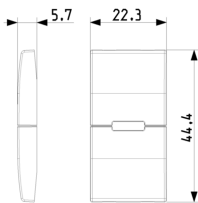

EIKON: 2 demi-buttons 1M personnalisable gris

20755

Séries résidentielles / Séries résid. View Wireless / EIKON / Touches

2 demi-buttons 1M personnalisable gris

État Produit

3 - Actif

Q.té minimum commande

1 NR

Dessins

Dessin dimensions hors-tout

Vue arrière

Dessin 3D

Données techniques

- **Class group:** Systèmes de bus d'installation
- **Class:** Commutateur à bascule
- **Système de bus KNX:** No
- **Système de bus KNX-radio:** No
- **Système de bus radio:** No
- **Système de bus LON:** No
- **Système de bus Powernet:** No
- **Autres systèmes de bus:** autre
- **Radio bidirectionnelle:** Oui
- **Couplage au bus inclus:** No
- **Matériau:** plastique
- **Qualité du matériau:** thermoplastique
- **Traitement de la surface:** non traité
- **Finition de la surface:** mat
- **Couleur:** gris
- **Numéro RAL (équivalent):** 7024
- **Transparent:** No

Marques

• 00. Marquage CE - UE

• 43. Marque UKCA - GB

Emballages

Code 8007352707160
Qté 1 NR
Dim. 4,44x2,3x0,67 [cm]
Poids 3,3 [g]

Code 8007352711174
Qté 20 NR
Dim. 12,3x9,6x5,1 [cm]
Poids 97,2 [g]

Legal

Vimar se réserve le droit de modifier les caractéristiques des produits à tout moment et sans préavis. L'installation doit être confiée à des techniciens qualifiés et exécutée conformément aux dispositions qui régissent l'installation du matériel électrique en vigueur dans le pays concerné. Pour les conditions d'utilisation des informations données sur la fiche produit, consulter [Conditions d'utilisation](#).