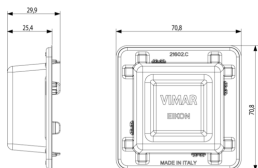

État Produit

3 - Actif

Q.té minimum commande

50 NR

Dessins

Dessin dimensions hors-tout

Vue arrière

Dessin 3D

Données techniques

- **Class group:** Raccordement (résidentiel & tertiaire)
- **Class:** Couvercle pour boîte d'encastrement
- **Diamètre:** 0 mm
- **Longueur:** 70,80 mm
- **Pour longueur de boîte/boîtier:** 70,80 mm
- **Largeur:** 70,00 mm
- **Profondeur:** 29,90 mm
- **Forme:** rectangulaire
- **Type de fixation:** autre
- **Modèle:** couvercle de protection de construction
- **Matériau:** plastique
- **Sans halogène:** Oui
- **Couleur:** autre
- **Avec vis:** No
- **Plombable:** No

Emballages

8 007352492172

Code 8007352492172
Qté 1 NR
Dim. 7x7x3 [cm]
Poids 3 [g]

8 007352492189

Code 8007352492189
Qté 50 NR
Dim. 24,4x13,9x8,4 [cm]
Poids 232 [g]

Legal

Vimar se réserve le droit de modifier les caractéristiques des produits à tout moment et sans préavis. L'installation doit être confiée à des techniciens qualifiés et exécutée conformément aux dispositions qui régissent l'installation du matériel électrique en vigueur dans le pays concerné. Pour les conditions d'utilisation des informations données sur la fiche produit, consulter [Conditions d'utilisation](#).