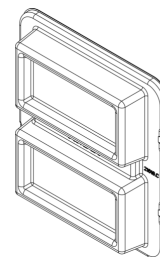

État Produit

3 - Actif

Q.té minimum commande

20 NR

Dessins

Dessin dimensions hors-tout

Vue arrière

Dessin 3D

Données techniques

- **Class group:** Raccordement (résidentiel & tertiaire)
- **Class:** Couvercle pour boîte d'encastrement
- **Diamètre:** 0 mm
- **Longueur:** 146,80 mm
- **Pour longueur de boîte/boîtier:** 138,80 mm
- **Largeur:** 138,80 mm
- **Profondeur:** 27,40 mm
- **Forme:** rectangulaire
- **Type de fixation:** autre
- **Modèle:** couvercle de protection de construction
- **Matériau:** plastique
- **Sans halogène:** Oui
- **Couleur:** autre
- **Avec vis:** No
- **Plombable:** No

Emballages

8 007352492011

Code 8007352492011
Qté 1 NR
Dim. 14x14,5x2,8 [cm]
Poids 10,6 [g]

8 007352492028

Code 8007352492028
Qté 20 NR
Dim. 28,4x18,4x11,6 [cm]
Poids 330 [g]

Legal

Vimar se réserve le droit de modifier les caractéristiques des produits à tout moment et sans préavis. L'installation doit être confiée à des techniciens qualifiés et exécutée conformément aux dispositions qui régissent l'installation du matériel électrique en vigueur dans le pays concerné. Pour les conditions d'utilisation des informations données sur la fiche produit, consulter [Conditions d'utilisation](#).