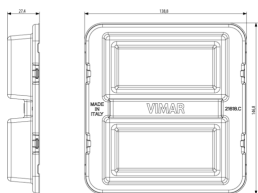

État Produit

3 - Actif

Q.té minimum commande

20 NR

Dessins

Dessin dimensions hors-tout

Vue arrière

Dessin 3D

Données techniques

- **Class group:** Raccordement (résidentiel & tertiaire)
- **Class:** Couvercle pour boîte d'encastrement
- **Diamètre:** 0 mm
- **Longueur:** 146,80 mm
- **Pour longueur de boîte/boîtier:** 138,80 mm
- **Largeur:** 138,80 mm
- **Profondeur:** 27,40 mm
- **Forme:** rectangulaire
- **Type de fixation:** autre
- **Modèle:** couvercle de protection de construction
- **Matériau:** plastique
- **Sans halogène:** Oui
- **Couleur:** autre
- **Avec vis:** No
- **Plombable:** No

Emballages

8 007352492011

Code 8007352492011
Qté 1 NR
Dim. 14x14,5x2,8 [cm]
Poids 10,6 [g]

8 007352492028

Code 8007352492028
Qté 20 NR
Dim. 28,4x18,4x11,6 [cm]
Poids 330 [g]

Legal

Vimar se réserve le droit de modifier les caractéristiques des produits à tout moment et sans préavis. L'installation doit être confiée à des techniciens qualifiés et exécutée conformément aux dispositions qui régissent l'installation du matériel électrique en vigueur dans le pays concerné. Pour les conditions d'utilisation des informations données sur la fiche produit, consulter [Conditions d'utilisation](#).