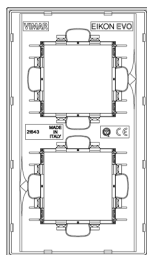

## Dessins

Dessin dimensions hors-tout

Vue arrière

Dessin 3D

## Données techniques

- **Class group:** Appareillage terminal, prises et commandes (résidentiel)
- **Class:** Plaque de finition
- **Nombre d'unités:** 4
- **Sens de montage:** horizontal et vertical
- **Nombre d'unités, horizontales:** 4
- **Nombre d'unités, verticales:** 1
- **Nombre de modules horizontaux (construction modulaire):** 4
- **Nombre de modules verticaux (construction modulaire):** 1
- **Avec grille de montage:** Oui
- **Adapté à une boîte de sol:** Oui
- **Adapté à un canal d'allège:** Oui
- **Adapté à une installation intégrée:** Oui
- **Zone de texte/surface d'inscription:** Oui
- **Matériau:** métal
- **Qualité du matériau:** aluminium
- **Sans halogène:** Oui
- **Traitement de la surface:** anodisé/oxydé
- **Finition de la surface:** mat
- **Couleur:** titane
- **Numéro RAL (équivalent):** 7013
- **Transparent:** No
- **Avec volet de protection:** No
- **Indice de protection (IP):** IP00
- **Type de fixation:** fixation à borne
- **Largeur:** 95,40 mm
- **Hauteur:** 166,40 mm
- **Profondeur:** 9,60 mm
- **Largeur d'encastrement:** 95,40 mm
- **Hauteur d'encastrement:** 166,40 mm
- **Diamètre de l'alésage (ouverture):** 0 mm

## Emballages

**Code** 8007352436244  
**Qté** 1 NR  
**Dim.** 16,8x9,7x1,7 [cm]  
**Poids** 115,8 [g]

**Code** 8007352436251  
**Qté** 5 NR  
**Dim.** 17,7x10,3x10,7 [cm]  
**Poids** 637,8 [g]