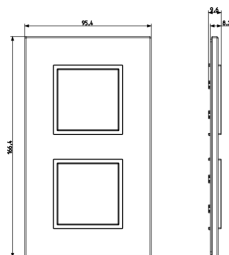

## Dessins

Dessin dimensions hors-tout

Vue arrière

Dessin 3D

## Données techniques

- **Class group:** Appareillage terminal, prises et commandes (résidentiel)
- **Class:** Plaque de finition
- **Nombre d'unités:** 4
- **Sens de montage:** horizontal et vertical
- **Nombre d'unités, horizontales:** 4
- **Nombre d'unités, verticales:** 1
- **Nombre de modules horizontaux (construction modulaire):** 4
- **Nombre de modules verticaux (construction modulaire):** 1
- **Avec grille de montage:** Oui
- **Adapté à une boîte de sol:** Oui
- **Adapté à un canal d'allège:** Oui
- **Adapté à une installation intégrée:** Oui
- **Zone de texte/surface d'inscription:** Oui
- **Matériau:** métal
- **Qualité du matériau:** aluminium
- **Sans halogène:** Oui
- **Traitement de la surface:** anodisé/oxydé
- **Finition de la surface:** mat
- **Couleur:** titane
- **Numéro RAL (équivalent):** 7013
- **Transparent:** No
- **Avec volet de protection:** No
- **Indice de protection (IP):** IP00
- **Type de fixation:** fixation à borne
- **Largeur:** 95,40 mm
- **Hauteur:** 166,40 mm
- **Profondeur:** 9,60 mm
- **Largeur d'encastrement:** 95,40 mm
- **Hauteur d'encastrement:** 166,40 mm
- **Diamètre de l'alésage (ouverture):** 0 mm

## Emballages

**Code** 8007352436244  
**Qté** 1 NR  
**Dim.** 16,8x9,7x1,7 [cm]  
**Poids** 115,8 [g]

**Code** 8007352436251  
**Qté** 5 NR  
**Dim.** 17,7x10,3x10,7 [cm]  
**Poids** 637,8 [g]