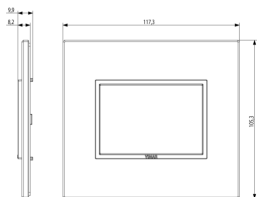

Dessins

[Dessin dimensions hors-tout](#)