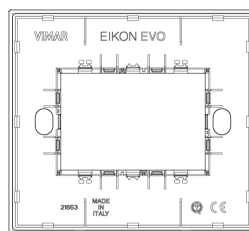

3 - Actif

Q.té minimum commande

1 NR

Ceci pourrait également vous intéresser

[21613 - Support 3M +vis](#)

Dessins

[Dessin dimensions hors-tout](#)

[Vue arrière](#)

[Dessin 3D](#)

Galerie

Données techniques

- **Class group:** Appareillage terminal, prises et commandes (résidentiel)
- **Class:** Plaque de finition
- **Nombre d'unités:** 3
- **Sens de montage:** horizontal et vertical
- **Nombre d'unités, horizontales:** 3
- **Nombre d'unités, verticales:** 1
- **Nombre de modules horizontaux (construction modulaire):** 3
- **Nombre de modules verticaux (construction modulaire):** 1
- **Avec grille de montage:** Oui
- **Adapté à une boîte de sol:** Oui
- **Adapté à un canal d'allège:** Oui
- **Adapté à une installation intégrée:** Oui
- **Zone de texte/surface d'inscription:** Oui
- **Matériau:** métal
- **Qualité du matériau:** aluminium
- **Sans halogène:** Oui
- **Traitement de la surface:** anodisé/oxydé
- **Finition de la surface:** mat
- **Couleur:** argent
- **Numéro RAL (équivalent):** 7043
- **Transparent:** No
- **Avec volet de protection:** No
- **Indice de protection (IP):** IP00
- **Type de fixation:** fixation à borne
- **Largeur:** 117,30 mm
- **Hauteur:** 105,30 mm
- **Profondeur:** 9,80 mm
- **Largeur d'encastrement:** 117,30 mm
- **Hauteur d'encastrement:** 105,30 mm
- **Diamètre de l'alésage (ouverture):** 0 mm