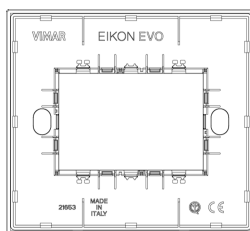

## Dessins

Dessin dimensions hors-tout

Vue arrière

Dessin 3D

## Données techniques

- **Class group:** Appareillage terminal, prises et commandes (résidentiel)
- **Class:** Plaque de finition
- **Nombre d'unités:** 3
- **Sens de montage:** horizontal et vertical
- **Nombre d'unités, horizontales:** 3
- **Nombre d'unités, verticales:** 1
- **Nombre de modules horizontaux (construction modulaire):** 3
- **Nombre de modules verticaux (construction modulaire):** 1
- **Avec grille de montage:** Oui
- **Adapté à une boîte de sol:** Oui
- **Adapté à un canal d'allège:** Oui
- **Adapté à une installation intégrée:** Oui
- **Zone de texte/surface d'inscription:** Oui
- **Matériau:** métal
- **Qualité du matériau:** aluminium
- **Sans halogène:** Oui
- **Traitement de la surface:** métallique
- **Finition de la surface:** brillant
- **Couleur:** noir
- **Numéro RAL (équivalent):** 9022
- **Transparent:** No
- **Avec volet de protection:** No
- **Indice de protection (IP):** IP00
- **Type de fixation:** fixation à borne
- **Largeur:** 117,30 mm
- **Hauteur:** 105,30 mm
- **Profondeur:** 9,80 mm
- **Largeur d'encastrement:** 117,30 mm
- **Hauteur d'encastrement:** 105,30 mm
- **Diamètre de l'alésage (ouverture):** 0 mm