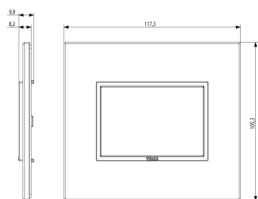

## Dessins

Dessin dimensions hors-tout

Vue arrière

Dessin 3D

## Emballages

**Code** 8007352418882  
**Qté** 1 NR  
**Dim.** 13,1x11,6x1,85 [cm]  
**Poids** 101,3 [g]

**Code** 8007352421196  
**Qté** 5 NR  
**Dim.** 13,9x10,8x12,6 [cm]  
**Poids** 571,8 [g]