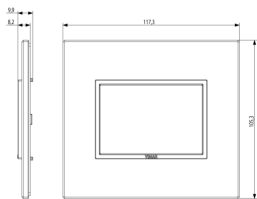

## Dessins

Dessin dimensions hors-tout

Vue arrière

Dessin 3D

## Emballages

**Code** 8007352418929  
**Qté** 1 NR  
**Dim.** 13,1x11,6x1,85 [cm]  
**Poids** 91,2 [g]

**Code** 8007352421257  
**Qté** 5 NR  
**Dim.** 13,9x10,8x12,6 [cm]  
**Poids** 510,8 [g]