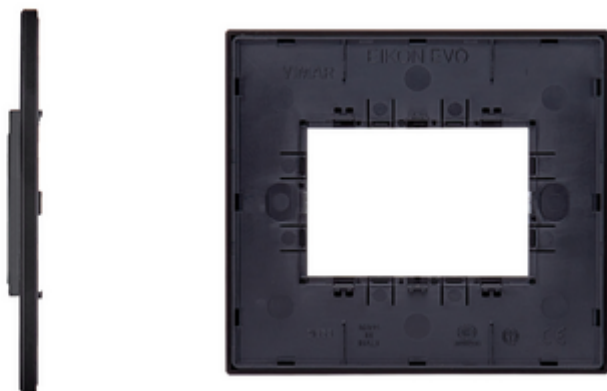

## Dessins

Dessin dimensions hors-tout

Vue arrière

Dessin 3D

## Données techniques

- **Class group:** Appareillage terminal, prises et commandes (résidentiel)
- **Class:** Plaque de finition
- **Nombre d'unités:** 3
- **Sens de montage:** horizontal et vertical
- **Nombre d'unités, horizontales:** 3
- **Nombre d'unités, verticales:** 1
- **Nombre de modules horizontaux (construction modulaire):** 3
- **Nombre de modules verticaux (construction modulaire):** 1
- **Avec grille de montage:** Oui
- **Adapté à une boîte de sol:** Oui
- **Adapté à un canal d'allège:** Oui
- **Adapté à une installation intégrée:** Oui
- **Zone de texte/surface d'inscription:** Oui
- **Matériau:** métal
- **Qualité du matériau:** aluminium
- **Sans halogène:** Oui
- **Traitement de la surface:** anodisé/oxydé
- **Finition de la surface:** mat
- **Couleur:** noir
- **Numéro RAL (équivalent):** 9005
- **Transparent:** No
- **Avec volet de protection:** No
- **Indice de protection (IP):** IP00
- **Type de fixation:** fixation à borne
- **Largeur:** 117,30 mm
- **Hauteur:** 105,30 mm
- **Profondeur:** 9,80 mm
- **Largeur d'encastrement:** 117,30 mm
- **Hauteur d'encastrement:** 105,30 mm
- **Diamètre de l'alésage (ouverture):** 0 mm