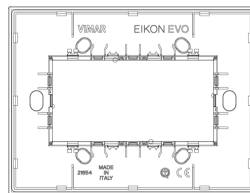

## Dessins

[Dessin dimensions hors-tout](#)

[Vue arrière](#)

[Dessin 3D](#)

## Données techniques

- **Class group:** Appareillage terminal, prises et commandes (résidentiel)
- **Class:** Plaque de finition
- **Nombre d'unités:** 4
- **Sens de montage:** horizontal et vertical
- **Nombre d'unités, horizontales:** 4
- **Nombre d'unités, verticales:** 1
- **Nombre de modules horizontaux (construction modulaire):** 4
- **Nombre de modules verticaux (construction modulaire):** 1
- **Avec grille de montage:** Oui
- **Adapté à une boîte de sol:** Oui
- **Adapté à un canal d'allège:** Oui
- **Adapté à une installation intégrée:** Oui
- **Zone de texte/surface d'inscription:** Oui
- **Matériau:** métal
- **Qualité du matériau:** aluminium
- **Sans halogène:** Oui
- **Traitement de la surface:** anodisé/oxydé
- **Finition de la surface:** mat
- **Couleur:** argent
- **Numéro RAL (équivalent):** 7043
- **Transparent:** No
- **Avec volet de protection:** No
- **Indice de protection (IP):** IP00
- **Type de fixation:** fixation à borne
- **Largeur:** 139,80 mm
- **Hauteur:** 105,30 mm
- **Profondeur:** 9,80 mm
- **Largeur d'encastrement:** 139,80 mm
- **Hauteur d'encastrement:** 105,30 mm
- **Diamètre de l'alésage (ouverture):** 0 mm