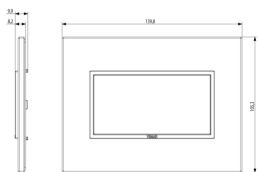

## Dessins

[Dessin dimensions hors-tout](#)

[Vue arrière](#)

[Dessin 3D](#)

## Données techniques

- **Class group:** Appareillage terminal, prises et commandes (résidentiel)
- **Class:** Plaque de finition
- **Nombre d'unités:** 4
- **Sens de montage:** horizontal et vertical
- **Nombre d'unités, horizontales:** 4
- **Nombre d'unités, verticales:** 1
- **Nombre de modules horizontaux (construction modulaire):** 4
- **Nombre de modules verticaux (construction modulaire):** 1
- **Avec grille de montage:** Oui
- **Adapté à une boîte de sol:** Oui
- **Adapté à un canal d'allège:** Oui
- **Adapté à une installation intégrée:** Oui
- **Zone de texte/surface d'inscription:** Oui
- **Matériau:** métal
- **Qualité du matériau:** aluminium
- **Sans halogène:** Oui
- **Traitement de la surface:** anodisé/oxydé
- **Finition de la surface:** mat
- **Couleur:** argent
- **Numéro RAL (équivalent):** 7043
- **Transparent:** No
- **Avec volet de protection:** No
- **Indice de protection (IP):** IP00
- **Type de fixation:** fixation à borne
- **Largeur:** 139,80 mm
- **Hauteur:** 105,30 mm
- **Profondeur:** 9,80 mm
- **Largeur d'encastrement:** 139,80 mm
- **Hauteur d'encastrement:** 105,30 mm
- **Diamètre de l'alésage (ouverture):** 0 mm

## Emballages

**Code** 8007352419049  
**Qté** 1 NR  
**Dim.** 15,35x11,6x1,85 [cm]  
**Poids** 108,5 [g]

**Code** 8007352434387  
**Qté** 5 NR  
**Dim.** 16,15x10,8x12,6 [cm]  
**Poids** 604,4 [g]