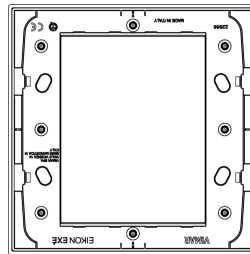

## Dessins

Dessin dimensions hors-tout

Vue arrière

Dessin 3D

## Données techniques

- **Class group:** Appareillage terminal, prises et commandes (résidentiel)
- **Class:** Plaque de finition
- **Nombre d'unités:** 8
- **Sens de montage:** horizontal et vertical
- **Nombre d'unités, horizontales:** 4
- **Nombre d'unités, verticales:** 2
- **Nombre de modules horizontaux (construction modulaire):** 4
- **Nombre de modules verticaux (construction modulaire):** 2
- **Avec grille de montage:** Oui
- **Adapté à une boîte de sol:** Oui
- **Adapté à un canal d'allège:** Oui
- **Adapté à une installation intégrée:** Oui
- **Zone de texte/surface d'inscription:** Oui
- **Matériau:** métal
- **Qualité du matériau:** autre
- **Traitement de la surface:** laqué / peint
- **Finition de la surface:** mat
- **Couleur:** or
- **Numéro RAL (équivalent):** 1036
- **Transparent:** No
- **Avec volet de protection:** No
- **Type de fixation:** fixation à borne
- **Largeur:** 156,10 mm
- **Hauteur:** 156,10 mm
- **Profondeur:** 7,80 mm
- **Largeur d'encastrement:** 156,10 mm
- **Diamètre de l'alésage (ouverture):** 0 mm