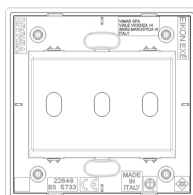

État Produit

3 - Actif

Q.té minimum commande

1 NR

Dessins

Dessin dimensions hors-tout

Vue arrière

Dessin 3D

Données techniques

- **Class group:** Appareillage terminal, prises et commandes (résidentiel)
- **Class:** Plaque de finition
- **Nombre d'unités:** 3
- **Sens de montage:** horizontal et vertical
- **Nombre d'unités, horizontales:** 3
- **Nombre d'unités, verticales:** 1
- **Nombre de modules horizontaux (construction modulaire):** 3
- **Nombre de modules verticaux (construction modulaire):** 1
- **Avec grille de montage:** Oui
- **Adapté à une boîte de sol:** Oui
- **Adapté à un canal d'allège:** Oui
- **Adapté à une installation intégrée:** Oui
- **Zone de texte/surface d'inscription:** Oui
- **Matériau:** métal
- **Qualité du matériau:** autre
- **Traitement de la surface:** laqué / peint
- **Finition de la surface:** mat
- **Couleur:** or
- **Numéro RAL (équivalent):** 1036
- **Transparent:** No
- **Avec volet de protection:** No
- **Type de fixation:** fixation à borne
- **Largeur:** 122,00 mm
- **Hauteur:** 90,00 mm
- **Profondeur:** 7,15 mm
- **Hauteur d'encastrement:** 90,00 mm
- **Diamètre de l'alésage (ouverture):** 0 mm

Marques

- 00. Marquage CE - UE
- 01. IMQ - Italie ([download](#))

Emballages

Code 8007352656123
Qté 1 NR
Dim. 9,5x9,5x1,4 [cm]
Poids 203,8 [g]

Code 8007352656130
Qté 5 NR
Dim. 10,3x8x10,4 [cm]
Poids 1.076 [g]