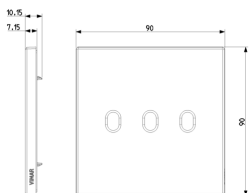

État Produit

3 - Actif

Q.té minimum commande

1 NR

Dessins

Dessin dimensions hors-tout

Vue arrière

Dessin 3D

Données techniques

- **Class group:** Appareillage terminal, prises et commandes (résidentiel)
- **Class:** Plaque de finition
- **Nombre d'unités:** 3
- **Sens de montage:** horizontal et vertical
- **Nombre d'unités, horizontales:** 3
- **Nombre d'unités, verticales:** 1
- **Nombre de modules horizontaux (construction modulaire):** 3
- **Nombre de modules verticaux (construction modulaire):** 1
- **Avec grille de montage:** Oui
- **Adapté à une boîte de sol:** Oui
- **Adapté à un canal d'allège:** Oui
- **Adapté à une installation intégrée:** Oui
- **Zone de texte/surface d'inscription:** Oui
- **Matériau:** métal
- **Qualité du matériau:** autre
- **Traitement de la surface:** laqué / peint
- **Finition de la surface:** mat
- **Couleur:** or
- **Numéro RAL (équivalent):** 1036
- **Transparent:** No
- **Avec volet de protection:** No
- **Type de fixation:** fixation à borne
- **Largeur:** 122,00 mm
- **Hauteur:** 90,00 mm
- **Profondeur:** 7,15 mm
- **Hauteur d'encastrement:** 90,00 mm
- **Diamètre de l'alésage (ouverture):** 0 mm

Marques

- 00. Marquage CE - UE
- 01. IMQ - Italie ([download](#))

Emballages

Code 8007352656123
Qté 1 NR
Dim. 9,5x9,5x1,4 [cm]
Poids 203,8 [g]

Code 8007352656130
Qté 5 NR
Dim. 10,3x8x10,4 [cm]
Poids 1.076 [g]