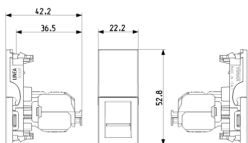

État Produit

3 - Actif

Q.té minimum commande

10 NR

Mode d'emploi, Manuels, Documentation

- [Feuille d'instructions multilingues \(829 kb\)](#)

Dessins

Dessin dimensions hors-tout

Vue arrière

Dessin 3D

Données techniques

- **Class group:** Installation de réseaux de communication
- **Class:** Connecteur modulaire
- **Modèle:** jack
- **Type de connecteur:** RJ45 8(8)
- **Blindé:** No
- **Catégorie:** 6
- **Type de connexion:** sertissage
- **Outil spécial requis:** No
- **Adapté à un câble rond:** Oui
- **Adapté à un câble plat:** No
- **Adapté à un conducteur multibrins:** No
- **Adapté à un conducteur massif:** No
- **Couleur:** noir
- **Transparent:** No
- **Plage AWG:** 23 - 26

Code 8007352675834
Qté 10 NR
Dim. 23x11x6,5 [cm]
Poids 287,1 [g]

Code 8007352675841
Qté 120 NR
Dim. 35x25x27,5 [cm]
Poids 3.800 [g]

Legal

Vimar se réserve le droit de modifier les caractéristiques des produits à tout moment et sans préavis. L'installation doit être confiée à des techniciens qualifiés et exécutée conformément aux dispositions qui régissent l'installation du matériel électrique en vigueur dans le pays concerné. Pour les conditions d'utilisation des informations données sur la fiche produit, consulter [Conditions d'utilisation](#).