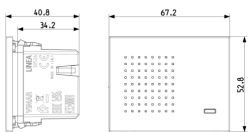

Dessins

Dessin dimensions hors-tout

Vue arrière

Dessin 3D

Données techniques

- **Class group:** Signalisation optique et acoustique
- **Class:** Sonnerie
- **Couleur du boîtier/corps:** blanc
- **Matériau du boîtier/corps:** plastique
- **Type de tonalité:** autre
- **Volume:** 77 dB
- **Tension nominale:** 12,00 V
- **Alimentation en courant:** alimentation secteur
- **Transfo incorporé:** No
- **Type de courant:** DC
- **Consommation d'électricité:** 0,11 A
- **Mode de pose:** encastré_
- **Avec radiocommande:** No
- **Indice de protection (IP):** IP40
- **Degré de protection (NEMA):** autre

Code 8007352701045
Qté 1 NR
Dim. 5,7x5,3x7,7 [cm]
Poids 77,9 [g]

8 007352 701052

Code 8007352701052
Qté 5 NR
Dim. 21,4x11,6x6 [cm]
Poids 456,2 [g]

Legal

Vimar se réserve le droit de modifier les caractéristiques des produits à tout moment et sans préavis. L'installation doit être confiée à des techniciens qualifiés et exécutée conformément aux dispositions qui régissent l'installation du matériel électrique en vigueur dans le pays concerné. Pour les conditions d'utilisation des informations données sur la fiche produit, consulter [Conditions d'utilisation](#).