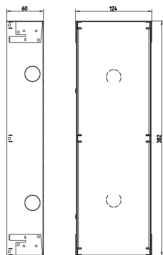

État Produit

3 - Actif

Q.té minimum commande

1 NR

Dessins

Dessin dimensions hors-tout

Vue arrière

Dessin 3D

Données techniques

- **Class group:** Communication / Composants et systèmes
- **Class:** Etrier de fixation pour poste intérieur pour villa
- **Matériau:** aluminium

- **Couleur:** gris
- **Hauteur:** 382,00 mm
- **Profondeur:** 60,00 mm

Emballages

8 0 1 3 4 0 6 3 0 8 4 7 4

Code 8013406308474
Qté 1 NR
Dim. 6,5x12,4x38,2 [cm]
Poids 996,9 [g]

8 0 1 3 4 0 6 3 0 8 6 1 0

Code 8013406308610
Qté 10 NR
Dim. 32,5x26x40,5 [cm]
Poids 10.465 [g]

Legal