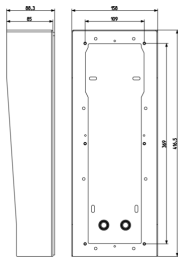

Boîte pour pose en saillie avec cadre anti-pluie incorporé pour Pixel Up, copper

État Produit

3 - Actif

Q.té minimum commande

1 NR

Dessins

Dessin dimensions hors-tout

Vue arrière

Dessin 3D

Données techniques

- **Class group:** Communication / Composants et systèmes
- **Class:** Etrier de fixation pour poste intérieur pour villa
- **Matériau:** acier inoxydable
- **Couleur:** autre

- **Avec bloc de raccordement:** No
- **Hauteur:** 416,50 mm
- **Largeur:** 158,00 mm
- **Profondeur:** 88,30 mm

Emballages

Code 8007352705760
Qté 1 NR
Dim. 18x43,5x9,5 [cm]
Poids 2.150 [g]

Legal

Vimar se réserve le droit de modifier les caractéristiques des produits à tout moment et sans préavis. L'installation doit être confiée à des techniciens qualifiés et exécutée conformément aux dispositions qui régissent l'installation du matériel électrique en vigueur dans le pays concerné. Pour les conditions d'utilisation des informations données sur la fiche produit, consulter [Conditions d'utilisation](#).