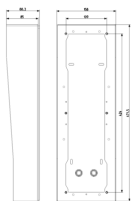

### Boîte en saillie Pixel Up copper

Boîte pour pose en saillie avec cadre anti-pluie incorporé pour Pixel Up avec lecteur pour contrôle d'accès, copper

### Dessins

Dessin dimensions hors-tout

Vue arrière

Dessin 3D

### Données techniques

- **Class group:** Communication / Composants et systèmes
- **Class:** Etrier de fixation pour poste intérieur pour villa
- **Matériau:** acier inoxydable
- **Couleur:** autre

- **Avec bloc de raccordement:** No
- **Hauteur:** 471,50 mm
- **Largeur:** 158,00 mm
- **Profondeur:** 88,30 mm

## Emballages

**Code** 8007352705807  
**Qté** 1 NR  
**Dim.** 17x48x9,5 [cm]  
**Poids** 2.150 [g]