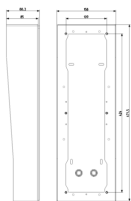

Composants communs A/V: Boîte en saillie Pixel Up noir

40441.08

ELVOX Système portier-vidéo / Poste extérieur portier-vidéo / Composants communs A/V / Boîtes en saillie

Boîte en saillie Pixel Up noir

Boîte pour pose en saillie avec cadre anti-pluie incorporé pour Pixel Up avec lecteur pour contrôle d'accès, black painted

État Produit

3 - Actif

Q.té minimum commande

1 NR

Dessins

Dessin dimensions hors-tout

Vue arrière

Dessin 3D

Données techniques

- **Class group:** Communication / Composants et systèmes
- **Class:** Etrier de fixation pour poste intérieur pour villa
- **Matériau:** acier inoxydable
- **Couleur:** noir

- **Avec bloc de raccordement:** No
- **Hauteur:** 471,50 mm
- **Largeur:** 158,00 mm
- **Profondeur:** 88,30 mm

Marques

- 00. Marquage CE - UE

Emballages

Code 8007352705814
Qté 1 NR
Dim. 17x48x9,5 [cm]
Poids 2.150 [g]

Legal

Vimar se réserve le droit de modifier les caractéristiques des produits à tout moment et sans préavis. L'installation doit être confiée à des techniciens qualifiés et exécutée conformément aux dispositions qui régissent l'installation du matériel électrique en vigueur dans le pays concerné. Pour les conditions d'utilisation des informations données sur la fiche produit, consulter [Conditions d'utilisation](#).