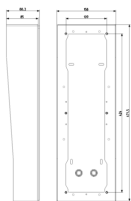

## Dessins

Dessin dimensions hors-tout

Vue arrière

Dessin 3D

## Données techniques

- **Class group:** Communication / Composants et systèmes
- **Class:** Etrier de fixation pour poste intérieur pour villa
- **Matériau:** acier inoxydable
- **Couleur:** gris

- **Avec bloc de raccordement:** No
- **Hauteur:** 471,50 mm
- **Largeur:** 158,00 mm
- **Profondeur:** 88,30 mm

## Emballages

**Code** 8013406308443  
**Qté** 1 NR  
**Dim.** 17x48x9,5 [cm]  
**Poids** 2.828,5 [g]