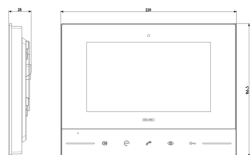

Logiciel

- [SW_PostoInterno-7-SIP_REL-01.06.000_20230131.zip](#)

Dessins

Dessin dimensions hors-tout