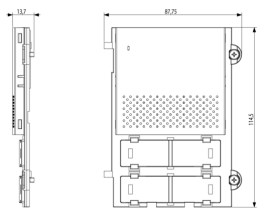

Dessins

Dessin dimensions hors-tout

Vue arrière

Dessin 3D

Données techniques

- **Class group:** Communication / Composants et systèmes
- **Class:** Etrier de fixation pour poste intérieur pour villa
- **Matériau:** aluminium

- **Couleur:** gris
- **Hauteur:** 114,50 mm
- **Profondeur:** 13,70 mm

Marques

- 00. Marquage CE - UE

- 43. Marque UKCA - GB

Emballages

8 0 1 3 4 0 6 2 7 1 3 3 4

Code 8013406271334
Qté 1 NR
Dim. 12x9,1x1,9 [cm]
Poids 51,8 [g]

8 0 1 3 4 0 6 2 7 4 3 8 0

Code 8013406274380
Qté 5 NR
Dim. 13,3x10,2x10 [cm]
Poids 308,2 [g]

Legal

Vimar se réserve le droit de modifier les caractéristiques des produits à tout moment et sans préavis. L'installation doit être confiée à des techniciens qualifiés et exécutée conformément aux dispositions qui régissent l'installation du matériel électrique en vigueur dans le pays concerné. Pour les conditions d'utilisation des informations données sur la fiche produit, consulter [Conditions d'utilisation](#).