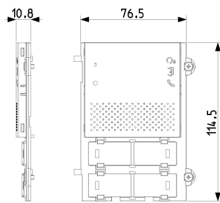

État Produit

3 - Actif

Q.té minimum commande

1 NR

Dessins

Dessin dimensions hors-tout

Vue arrière

Dessin 3D

Données techniques

- **Class group:** Communication / Composants et systèmes
- **Class:** Etrier de fixation pour poste intérieur pour villa

- **Matériau:** aluminium
- **Couleur:** gris

Marques

- 00. Marquage CE - UE
- 43. Marque UKCA - GB

Emballages

8 0 1 3 4 0 6 3 0 4 9 0 2

Code 8013406304902
Qté 1 NR
Dim. 12x9,1x1,9 [cm]
Poids 52,4 [g]

8 0 1 3 4 0 6 3 0 4 9 1 9

Code 8013406304919
Qté 5 NR
Dim. 13,3x10,2x10 [cm]
Poids 311,2 [g]

Legal

Vimar se réserve le droit de modifier les caractéristiques des produits à tout moment et sans préavis. L'installation doit être confiée à des techniciens qualifiés et exécutée conformément aux dispositions qui régissent l'installation du matériel électrique en vigueur dans le pays concerné. Pour les conditions d'utilisation des informations données sur la fiche produit, consulter [Conditions d'utilisation](#).