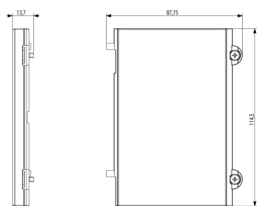

- [Plaque portier-vidéo Pixel](#)
- [Branchement arrière pré-existantes](#)
- [Opérations postérieures](#)
- [Interaction avec TAB Free](#)
- [Installation et configuration](#)

Dessins

Dessin dimensions hors-tout

Vue arrière

Dessin 3D

Données techniques

- **Class group:** Communication / Composants et systèmes
- **Class:** Etrier de fixation pour poste intérieur pour villa
- **Matériau:** plastique

- **Couleur:** blanc
- **Hauteur:** 114,50 mm
- **Profondeur:** 13,70 mm

Marques

- 00. Marquage CE - UE

- 43. Marque UKCA - GB

Emballages

Code 8013406271624
Qté 1 NR
Dim. 12x9,1x1,9 [cm]
Poids 55,1 [g]

Code 8013406271631
Qté 5 NR
Dim. 13,3x10,2x10 [cm]
Poids 324,4 [g]

Legal

Vimar se réserve le droit de modifier les caractéristiques des produits à tout moment et sans préavis. L'installation doit être confiée à des techniciens qualifiés et exécutée conformément aux dispositions qui régissent l'installation du matériel électrique en vigueur dans le pays concerné. Pour les conditions d'utilisation des informations données sur la fiche produit, consulter [Conditions d'utilisation](#).