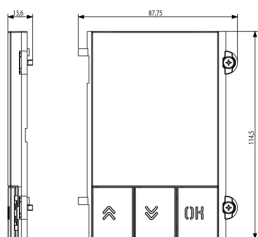

### Dessins

Dessin dimensions hors-tout

Vue arrière

Dessin 3D

## Données techniques

- **Class group:** Communication / Composants et systèmes
- **Class:** Etrier de fixation pour poste intérieur pour villa
- **Matériau:** aluminium

- **Couleur:** gris
- **Hauteur:** 114,50 mm
- **Profondeur:** 13,60 mm