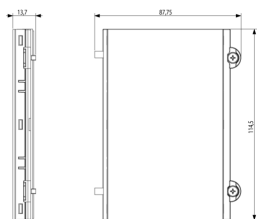

Dessins

Dessin dimensions hors-tout

Vue arrière

Dessin 3D

Données techniques

- **Class group:** Communication / Composants et systèmes
- **Class:** Etrier de fixation pour poste intérieur pour villa
- **Matériau:** aluminium

- **Couleur:** gris
- **Hauteur:** 114,50 mm
- **Profondeur:** 13,70 mm

Marques

- 00. Marquage CE - UE
- 43. Marque UKCA - GB

Emballages

8 0 1 3 4 0 6 2 7 1 2 2 8

8 0 1 3 4 0 6 2 7 4 1 3 7

Code 8013406271228
Qté 1 NR
Dim. 12x9,1x1,9 [cm]
Poids 63 [g]

Code 8013406274137
Qté 5 NR
Dim. 13,3x10,2x10 [cm]
Poids 363,7 [g]

Legal

Vimar se réserve le droit de modifier les caractéristiques des produits à tout moment et sans préavis. L'installation doit être confiée à des techniciens qualifiés et exécutée conformément aux dispositions qui régissent l'installation du matériel électrique en vigueur dans le pays concerné. Pour les conditions d'utilisation des informations données sur la fiche produit, consulter [Conditions d'utilisation](#).