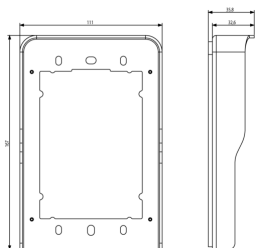

Composants communs A/V: Cadre anti-pluie 1M Pixel gris

41141.01

ELVOX Système portier-vidéo / Poste extérieur portier-vidéo / Composants communs A/V / Supports/Cadres

Cadre anti-pluie 1M Pixel gris

Cadre anti-pluie 1 module, gris. Dimensions 110 x 167 x 35,8 mm

Vidéo

- [Plaque portier-vidéo Pixel](#)
- [Branchement arrière pré-existantes](#)
- [Opérations postérieures](#)
- [Interaction avec TAB Free](#)
- [Installation et configuration](#)

Dessins

Dessin dimensions hors-tout

Vue arrière

Dessin 3D

Données techniques

- **Class group:** Communication / Composants et systèmes
- **Class:** Etrier de fixation pour poste intérieur pour villa
- **Matériau:** aluminium

- **Couleur:** gris
- **Hauteur:** 167,00 mm
- **Profondeur:** 35,80 mm

Marques

- 00. Marquage CE - UE
- 43. Marque UKCA - GB

Emballages

8 013406 272607

Code 8013406272607
Qté 1 NR
Dim. 18x12x5,5 [cm]
Poids 177 [g]

Legal

Vimar se réserve le droit de modifier les caractéristiques des produits à tout moment et sans préavis. L'installation doit être confiée à des techniciens qualifiés et exécutée conformément aux dispositions qui régissent l'installation du matériel électrique en vigueur dans le pays concerné. Pour les conditions d'utilisation des informations données sur la fiche produit, consulter [Conditions d'utilisation](#).