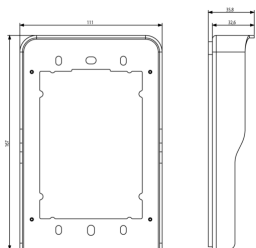

Composants communs A/V: Cadre anti-pluie 1M Pixel blanc

41141.03

ELVOX Système portier-vidéo / Poste extérieur portier-vidéo / Composants communs A/V / Supports/Cadres

Cadre anti-pluie 1M Pixel blanc

Cadre anti-pluie 1 module, blanc. Dimensions 110 x 167 x 35,8 mm

Vidéo

- [Plaque portier-vidéo Pixel](#)
- [Branchement arrière pré-existantes](#)
- [Opérations postérieures](#)
- [Interaction avec TAB Free](#)
- [Installation et configuration](#)

Dessins

Dessin dimensions hors-tout

Vue arrière

Dessin 3D

Données techniques

- **Class group:** Communication / Composants et systèmes
- **Class:** Etrier de fixation pour poste intérieur pour villa
- **Matériau:** aluminium

- **Couleur:** blanc
- **Hauteur:** 167,00 mm
- **Profondeur:** 35,80 mm

Marques

- 00. Marquage CE - UE
- 43. Marque UKCA - GB

Emballages

Code 8013406272621
Qté 1 NR
Dim. 18x12x5,5 [cm]
Poids 180 [g]

Legal

Vimar se réserve le droit de modifier les caractéristiques des produits à tout moment et sans préavis. L'installation doit être confiée à des techniciens qualifiés et exécutée conformément aux dispositions qui régissent l'installation du matériel électrique en vigueur dans le pays concerné. Pour les conditions d'utilisation des informations données sur la fiche produit, consulter [Conditions d'utilisation](#).