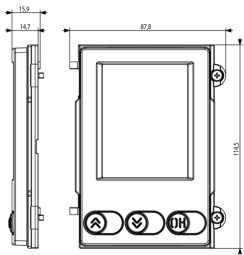

Dessins

Dessin dimensions hors-tout