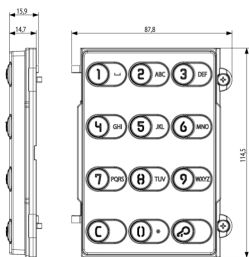

Dessins

Dessin dimensions hors-tout