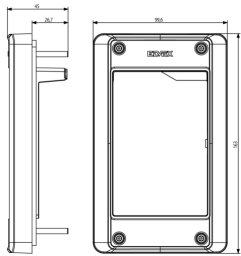

État Produit

3 - Actif

Q.té minimum commande

1 NR

Ceci pourrait également vous intéresser

40291 - Boîte encastr. antidéchirure 1M

41251 - Boîte pose en saillie 1M Pixel Heavy

Mode d'emploi, Manuels, Documentation

- [Manuel installateur multilingues \(5769 kb\)](#)

Dessins

Dessin dimensions hors-tout

Vue arrière

Dessin 3D

Données techniques

- **Class group:** Communication / Composants et systèmes
- **Class:** Etrier de fixation pour poste intérieur pour villa
- **Matériau:** aluminium

- **Couleur:** gris
- **Hauteur:** 163,00 mm
- **Profondeur:** 45,00 mm

Emballages

8 013406 277138

Code 8013406277138
Qté 1 NR
Dim. 18x12x5,5 [cm]
Poids 417,2 [g]

Legal

Vimar se réserve le droit de modifier les caractéristiques des produits à tout moment et sans préavis. L'installation doit être confiée à des techniciens qualifiés et exécutée conformément aux dispositions qui régissent l'installation du matériel électrique en vigueur dans le pays concerné. Pour les conditions d'utilisation des informations données sur la fiche produit, consulter [Conditions d'utilisation](#).