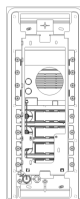

Audio: Plaque Steely 2F+ audio 4 bout. acier

41504

ELVOX Système portier-vidéo / Poste extérieur portier-vidéo / Audio /
Plaques audio

Plaque Steely 2F+ audio 4 bout. acier

Plaque Steely 2F+ audio 4 bout. acier

État Produit

3 - Actif

Q.té minimum commande

1 NR

Ceci pourrait également vous intéresser

41582 - Adaptateur plaque
Flat 2M acier

Mode d'emploi, Manuels, Documentation

- [Manuel installateur multilingues \(4444 kb\)](#)
- [Module impression étiquettes p. platines \(881 kb\)](#)

Dessins

Dessin dimensions hors-tout

Vue arrière

Dessin 3D

Données techniques

- **Class group:** Communication / Composants et systèmes
- **Class:** Etrier de fixation pour poste intérieur pour villa
- **Matériau:** acier inoxydable

- **Couleur:** argent
- **Hauteur:** 299,50 mm
- **Profondeur:** 6,20 mm

Marques

- 00. Marquage CE - UE
- 43. Marque UKCA - GB
- 99. Directive DEEE ([download](#))

Emballages

Code 8013406309815
Qté 1 NR
Dim. 12,4x34,2x6,6 [cm]
Poids 1.122,7 [g]