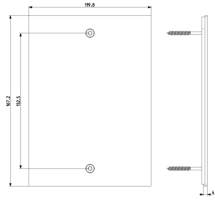

### Q.té minimum commande

1 NR

Ceci pourrait également vous intéresser

41591 - Boîte pour Flat 1M

41581 - Adaptateur plaque Flat 1M acier

## Dessins

Dessin dimensions hors-tout

Vue arrière

Dessin 3D

## Données techniques

- **Class group:** Communication / Composants et systèmes
- **Class:** Etrier de fixation pour poste intérieur pour villa
- **Matériau:** acier inoxydable

- **Couleur:** argent
- **Hauteur:** 167,20 mm
- **Profondeur:** 4,00 mm

## Emballages

**Code** 8013406311887  
**Qté** 1 NR  
**Dim.** 34,5x12,2x6,6 [cm]  
**Poids** 1.200,4 [g]