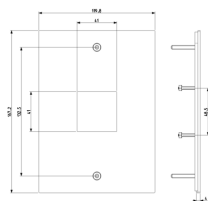

Plaque 1 module avec orifice 40 x 40 mm, Steely, acier inox

État Produit

3 - Actif

Q.té minimum commande

1 NR

Ceci pourrait également vous intéresser

41591 - Boîte pour Flat 1M

41581 - Adaptateur plaque Flat 1M acier

Mode d'emploi, Manuels, Documentation

- [Manuel installateur multilingues \(4444 kb\)](#)
- [Module impression étiquettes p. platines \(881 kb\)](#)

Dessins

Dessin dimensions hors-tout

Vue arrière

Dessin 3D

Données techniques

- **Class group:** Communication / Composants et systèmes
- **Class:** Etrier de fixation pour poste intérieur pour villa
- **Matériau:** acier inoxydable

- **Couleur:** argent
- **Hauteur:** 167,20 mm
- **Profondeur:** 4,00 mm

Emballages

Code 8013406311894
Qté 1 NR
Dim. 34,2x12,2x6,6 [cm]
Poids 1.200,4 [g]

Legal

Vimar se réserve le droit de modifier les caractéristiques des produits à tout moment et sans préavis. L'installation doit être confiée à des techniciens qualifiés et exécutée conformément aux dispositions qui régissent l'installation du matériel électrique en vigueur dans le pays concerné. Pour les conditions d'utilisation des informations données sur la fiche produit, consulter [Conditions d'utilisation](#).