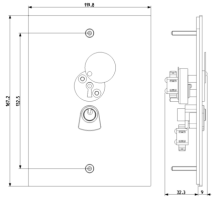

### Q.té minimum commande

1 NR

Ceci pourrait également vous intéresser

41591 - Boîte pour Flat 1M    41581 - Adaptateur plaque Flat 1M acier

## Dessins

Dessin dimensions hors-tout

Vue arrière

Dessin 3D

## Données techniques

- **Class group:** Communication / Composants et systèmes
- **Class:** Etrier de fixation pour poste intérieur pour villa
- **Matériau:** acier inoxydable
- **Couleur:** argent

- **Avec bloc de raccordement:** No
- **Hauteur:** 167,20 mm
- **Largeur:** 120,00 mm
- **Profondeur:** 9,00 mm