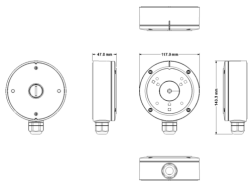

État Produit

3 - Actif

Q.té minimum commande

1 NR

Ceci pourrait également vous intéresser

[46917.005 - Étrier de mât caméras IP](#)

Dessins

[Dessin dimensions hors-tout](#)

Données techniques

- **Class group:** Electronique grand public
- **Class:** Support pour système audio / vidéo
- **Adapté à:** autre
- **Mode de pose:** mur
- : autre
- **Largeur:** 155,00 mm
- **Hauteur:** 155,00 mm
- **Profondeur:** 0,00 - 40,00 mm
- **Couleur:** blanc

Marques

- 00. Marquage CE - UE

Emballages

Code 8013406311429
Qté 1 NR
Dim. 15,5x12x6 [cm]
Poids 499,5 [g]

Legal

Vimar se réserve le droit de modifier les caractéristiques des produits à tout moment et sans préavis. L'installation doit être confiée à des techniciens qualifiés et exécutée conformément aux dispositions qui régissent l'installation du matériel électrique en vigueur dans le pays concerné. Pour les conditions d'utilisation des informations données sur la fiche produit, consulter [Conditions d'utilisation](#).