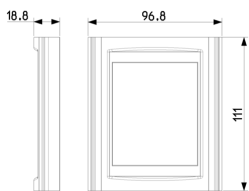

Dessins

Dessin dimensions hors-tout