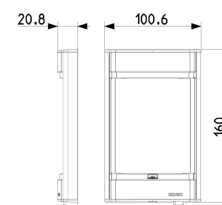

Composants communs A/V: Châssis 1 module gris lumière

8081

ELVOX Système portier-vidéo / Poste extérieur portier-vidéo / Composants communs A/V / Châssis

Châssis 1 module gris lumière

Châssis pour 1 module, comprenant châssis extérieur et porte-boutons, gris lumière RAL 7035. Dimensions 101x159 mm

Vue arrière

Dessin 3D

Données techniques

- **Class group:** Communication / Composants et systèmes
- **Class:** Etrier de fixation pour poste intérieur pour villa

- **Matériau:** aluminium
- **Couleur:** gris

Emballages

Code 8013406140029
Qté 1 NR
Dim. 17x11x5,3 [cm]
Poids 242 [g]

Code 8013406225696
Qté 15 NR
Dim. 34x23x23,5 [cm]
Poids 3.916 [g]

Legal

Vimar se réserve le droit de modifier les caractéristiques des produits à tout moment et sans préavis. L'installation doit être confiée à des techniciens qualifiés et exécutée conformément aux dispositions qui régissent l'installation du matériel électrique en vigueur dans le pays concerné. Pour les conditions d'utilisation des informations données sur la fiche produit, consulter [Conditions d'utilisation](#).