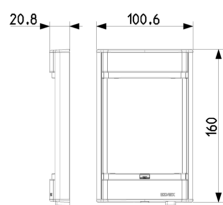

Dessins

Dessin dimensions hors-tout