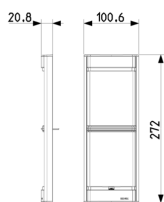

Dessins

Dessin dimensions hors-tout