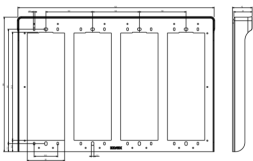

Dessins

[Dessin dimensions hors-tout](#)

Données techniques

- **Class group:** Communication / Composants et systèmes
- **Class:** Etrier de fixation pour poste intérieur pour villa
- **Matériau:** aluminium

- **Couleur:** argent
- **Largeur:** 420,00 mm
- **Profondeur:** 39,00 mm