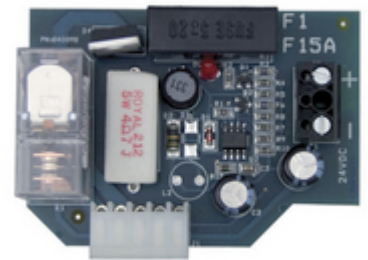

Accessoires: Charge batterie 24V Pb KLYS 9CD MASTER

ECB3
Sécurité / Automatismes ELVOX / Accessoires / Portes basculantes (garage)

Charge batterie 24V Pb KLYS 9CD MASTER

Chargeur de batterie 24 V pour batteries au plomb pour centrales de commande pour opérateurs KLYS 9CD MASTER

État Produit

2 - Sera éliminé

Q.té minimum commande

1 NR

Mode d'emploi, Manuels, Documentation

- [MI - Manuale Installatore ZIS_S6I.ECB.30 (575 kb)](#)

Données techniques

- **Class group:** Commandes de portes et de volets / Pompes / Ventilateurs
- **Class:** Accessoires et commande de motorisation
- **Type d'accessoire/pièce détachée:** autre

- **Accessoire:** Oui
- **Pièce détachée:** No
- **Couleur:** autre

Marques

00. Marquage CE - UE
37. Marquage - Maroc
43. Marque UKCA - GB
99. Directive DEEE ([download](#))