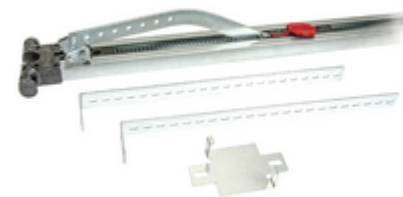

## Accessoires: Rail à courroie KLYS 9SD 2,5m

### Rail à courroie KLYS 9SD 2,5m

Rail à courroie pour actionneur KLYS 9SD de porte sectionnelle, hauteur maximale 2,5 m, attaches pour fixation avec entretoise sous plafond