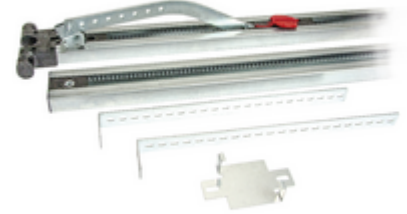

Accessoires: Rail à courroie KLYS 9SD 2,5m-2parties

ENX2

Sécurité / Automatismes ELVOX / Accessoires / Portes basculantes (garage)

Rail à courroie KLYS 9SD 2,5m-2parties

Rail à courroie pour actionneur KLYS 9SD de porte sectionnelle, hauteur maximale 2,5 m, en 2 parties, attaches pour fixation avec entretoise sous plafond

- **Accessoire:** Oui
- **Pièce détachée:** No
- **Couleur:** autre

Emballages

Code 8013406264923
Qté 1 NR
Dim. 160x16x11 [cm]
Poids 8.080 [g]

Legal

Vimar se réserve le droit de modifier les caractéristiques des produits à tout moment et sans préavis. L'installation doit être confiée à des techniciens qualifiés et exécutée conformément aux dispositions qui régissent l'installation du matériel électrique en vigueur dans le pays concerné. Pour les conditions d'utilisation des informations données sur la fiche produit, consulter [Conditions d'utilisation](#).