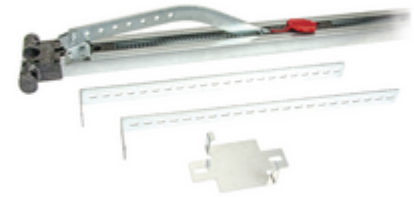

## Accessoires: Rail à courroie KLYS 9SD 3,5 m

### Rail à courroie KLYS 9SD 3,5 m

Rail à courroie pour actionneur KLYS 9SD de porte sectionnelle, hauteur maximale 3,5 m, attaches pour fixation avec entretoise sous plafond