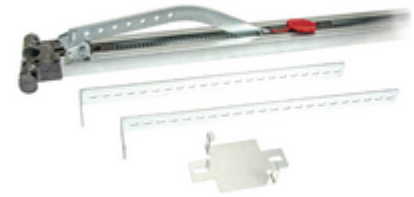

Accessoires: Rail à courroie KLYS 12SD 2,5 m

ENX4

Sécurité / Automatismes ELVOX / Accessoires / Portes basculantes (garage)

Rail à courroie KLYS 12SD 2,5 m

Rail à courroie actionneur KLYS 12SD portes sectionnelle, hauteur maximale 2,5 m, attaches pour fixation avec entretoise sous plafond

État Produit

2 - Sera éliminé

Q.té minimum commande

1 NR

Données techniques

- **Class group:** Commandes de portes et de volets / Pompes / Ventilateurs
- **Class:** Accessoires et commande de motorisation
- **Type d'accessoire/pièce détachée:** autre

- **Accessoire:** Oui
- **Pièce détachée:** No
- **Couleur:** autre

Emballages

Code 8013406264947
Qté 1 NR
Dim. 310x16x11 [cm]
Poids 8.118 [g]

Legal

Vimar se réserve le droit de modifier les caractéristiques des produits à tout moment et sans préavis. L'installation doit être confiée à des techniciens qualifiés et exécutée conformément aux dispositions qui régissent l'installation du matériel électrique en vigueur dans le pays concerné. Pour les conditions d'utilisation des informations données sur la fiche produit, consulter [Conditions d'utilisation](#).