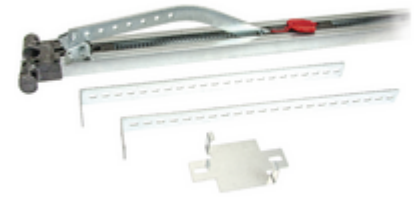

Accessoires: Rail à courroie KLYS 12SD 3,5 m

ENX5

Sécurité / Automatismes ELVOX / Accessoires / Portes basculantes (garage)

Rail à courroie KLYS 12SD 3,5 m

Rail à courroie actionneur KLYS 12SD portes sectionnelle, hauteur maximale 3,5 m, attaches pour fixation avec entretoise sous plafond

État Produit

2 - Sera éliminé

Q.té minimum commande

1 NR

Données techniques

- **Class group:** Commandes de portes et de volets / Pompes / Ventilateurs
- **Class:** Accessoires et commande de motorisation
- **Type d'accessoire/pièce détachée:** autre

- **Accessoire:** Oui
- **Pièce détachée:** No
- **Couleur:** autre

Emballages

Code 8013406264954
Qté 1 NR
Dim. 410x16x11 [cm]
Poids 11.170 [g]

Legal

Vimar se réserve le droit de modifier les caractéristiques des produits à tout moment et sans préavis. L'installation doit être confiée à des techniciens qualifiés et exécutée conformément aux dispositions qui régissent l'installation du matériel électrique en vigueur dans le pays concerné. Pour les conditions d'utilisation des informations données sur la fiche produit, consulter [Conditions d'utilisation](#).