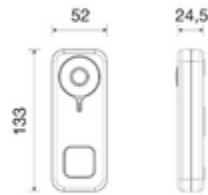

- Résolution des images vidéo de 4 Mpx, grand angle de vue (160 degrés) et enregistrement d'images et de vidéos sur carte SD fournie (8 Go)
- Deux commandes d'ouverture pour porte piétons et portail automatisé
- Réponse par smartphone, même à distance, et détection de mouvements avec notification sur l'application
- Compatible avec les assistants vocaux Amazon Alexa
- Alimentation externe (par sur batterie)

Galerie

Données techniques

- **Class group:** Communication / Composants et systèmes
- **Class:** Kit d'interphone
- **Avec vidéo:** Oui
- **Nombre de postes intérieurs:** 0
- **Nombre de platines de rue:** 1
- **Nombre de boutons d'appel:** 1
- **Technique d'installation:** autre
- **Mode de pose du poste intérieur:** autre
- **Couleur du poste intérieur:** argent
- **Mode de pose de la platine de rue:** saillie
- **Matériau de la platine de rue:** aluminium
- **Couleur de la platine de rue:** gris
- **Nombre max. de postes intérieurs:** 0
- **Nombre max. de platines de rue:** 1
- **Protocole d'image:** autre
- **Propriété du système d'image:** couleur
- **Peut être connecté à un smartphone:** Oui
- **Communication interne:** No
- **Mains libres:** Oui
- **Avec fonction jour/nuit:** Oui
- **Angle d'ouverture de la camera:** 160
- **Fonction zoom, inclinaison/bascule:** No
- **Avec fonction mémoire:** Oui
- **Taille de l'écran:** 0,00 mm
- **Taille de l'écran (pouces):** 0
- **Caméra ajustable manuellement:** No
- **Zone de texte/surface d'inscription:** Oui
- **Compatible avec les appareils de correction auditive:** No
- **Convient les personnes en situation de handicap:** No
- **Compatible avec Apple HomeKit:** No
- **Compatible avec Google Assistant:** No
- **Compatible avec Amazon Alexa:** Oui
- **Compatible IFTTT:** No

Marques

- 00. Marquage CE - UE ([download](#))
- 06. SUBTEL - Chili
- 19. NOM - Mexique
- 35. RCM - Australie
- 37. Marquage - Maroc

Emballages

Code 8007352708556
Qté 1 NR
Dim. 15,5x11,3x9 [cm]
Poids 453 [g]