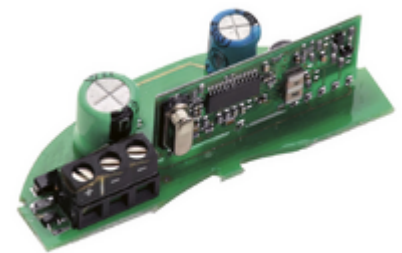

Pièces détachées: Carte radio 40MHz pour EL01/EL02/EL04

R313/V

Sécurité / Automatismes ELVOX / Pièces détachées / Universels

Carte radio 40MHz pour EL01/EL02/EL04

Carte récepteur radio à 40MHz pour EL01, EL02 et EL04 - remplace l'art.

R313

État Produit

2 - Sera éliminé

Q.té minimum commande

1 NR

Données techniques

- **Class group:** Commandes de portes et de volets / Pompes / Ventilateurs
- **Class:** Accessoires et commande de motorisation
- **Type d'accessoire/pièce détachée:** autre

- **Accessoire:** No
- **Pièce détachée:** Oui
- **Couleur:** autre

Marques

00. Marquage CE - UE
37. Marquage - Maroc
99. Directive DEEE ([download](#))