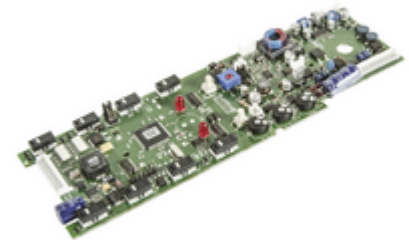

Composants communs A/V: Carte recharge 12F3, 12F5

R698

ELVOX Système portier-vidéo / Recharge système portier-vidéo /
Composants communs A/V / Autre A/V

Carte recharge 12F3, 12F5

Carte de recharge pour 12F3 et 12F5

État Produit

3 - Actif

Q.té minimum commande

1 NR

Mode d'emploi, Manuels, Documentation

- [Feuille d'instructions multilingues (146 kb)](#)

Données techniques

- **Class group:** Communication / Composants et systèmes
- **Class:** Accessoires pour portier audio/vidéo
- **Fonction:** commander/régler

- **Technique d'installation:** système bus
- **Matériau:** autre

Marques

00. Marquage CE - UE
37. Marquage - Maroc
43. Marque UKCA - GB
99. Directive DEEE ([download](#))